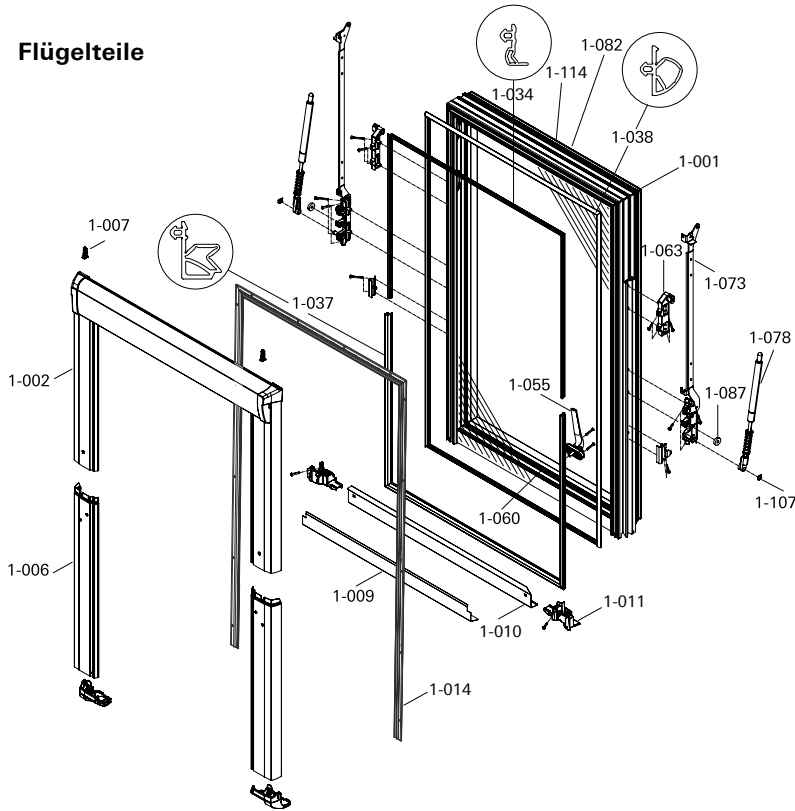

Roto Wohndachfenster R7 K

Flügelrahmen und Blendrahmenteile

Flügelteile

Blendrahmenteile

1-002	Flügelabdeckblech oben		
1-007	Sicherungsstift		
1-006	Flügelblech seitlich unten	↙↘	
1-009	Glasschutzblech		
1-010	Flügelblech unten quer		
1-011	Abstützung	↙↘	X
1-014	Verglasungsrahmen		X
1-034	Flügelichtung		
1-001	Fensterflügel		
1-055	Fenstergriff		
1-063	Gleitbolzenlager	↙↘	
1-073	Führungstange mit Lagerplatte	↙↘	
1-078	Gasdruckfeder		
1-087	Anschlagstück		
1-037	Aufschlagdichtung		
1-107	Greifersicherung		
1-060	Spreizgetriebe		
1-038	Zusatzdichtung		
1-200	Blendrahmen		
1-203	Einlaufbock	↙↘	
1-215	Abdeckrahmendichtung		
1-218	Blendrahmendichtung unten		
1-219	Blendrahmendichtung oben		
1-231	Gleitschiene	↙↘	
1-242	Lagerbolzen		
1-245	Sicherungsscheibe		
1-253	Ecklager		
1-267	Gleiterführung	↙↘	
1-268	Anschluss		
1-273	Zentrierbock		
1-276	Schließtasche		
1-289	Folienanschluss		
1-293	Dämmblock		
1-344	Einbauwinkel		
1-347	Befestigungsschrauben		
1-349	Stufenkeil		
1-350	Schlüssel		
1-082	Lüfter		
1-114	Lüftergitter		
1-235	Schließbock Zusatz		

↙↘ - von innen gesehen links oder rechts angeben

X - nicht einzeln bestellbar. Siehe Angebot / Auftrag

Bei Bestellung immer vollständigen Datenträger übermitteln!

Datenträger / Typenschild