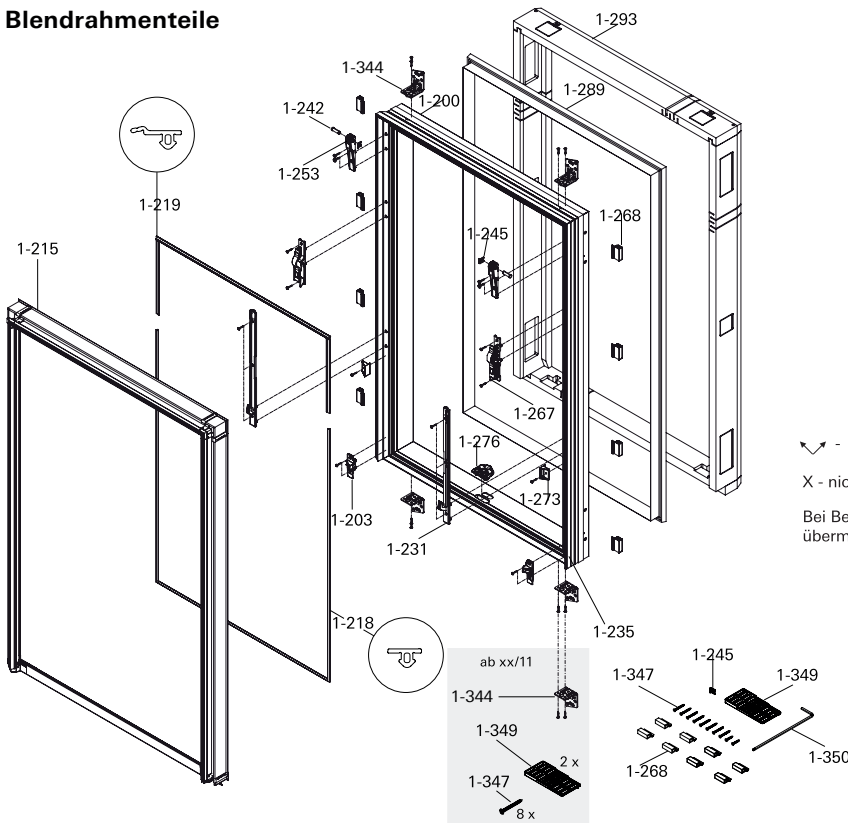

Roto Wohndachfenster R7 K

Flügelrahmen und Blendrahmenteile

Flügelteile

Blendrahmenteile

1-002	Flügelabdeckblech oben		
1-007	Sicherungsstift		
1-006	Flügelblech seitlich unten	↙↘	
1-009	Glasschutzblech		
1-010	Flügelblech unten quer		
1-011	Abstützung	↙↘	X
1-014	Verglasungsrahmen		X
1-034	Flügelichtung		
1-001	Fensterflügel		
1-055	Fenstergriff		
1-063	Gleitbolzenlager	↙↘	
1-073	Führungstange mit Lagerplatte	↙↘	
1-078	Gasdruckfeder		
1-087	Anschlagstück		
1-037	Aufschlagdichtung		
1-107	Greifersicherung		
1-060	Spreizgetriebe		
1-038	Zusatzdichtung		
1-200	Blendrahmen		
1-203	Einlaufbock	↙↘	
1-215	Abdeckrahmendichtung		
1-218	Blendrahmendichtung unten		
1-219	Blendrahmendichtung oben		
1-231	Gleitschiene	↙↘	
1-242	Lagerbolzen		
1-245	Sicherungsscheibe		
1-253	Ecklager		
1-267	Gleiterführung	↙↘	
1-268	Anschluss		
1-273	Zentrierbock		
1-276	Schließtasche		
1-289	Folienanschluss		
1-293	Dämmblock		
1-344	Einbauwinkel		
1-347	Befestigungsschrauben		
1-349	Stufenkeil		
1-350	Schlüssel		
1-082	Lüfter		
1-114	Lüftergitter		
1-235	Schließbock Zusatz		

↙↘ - von innen gesehen links oder rechts angeben

X - nicht einzeln bestellbar. Siehe Angebot / Auftrag

Bei Bestellung immer vollständigen Datenträger übermitteln!

Datenträger / Typenschild